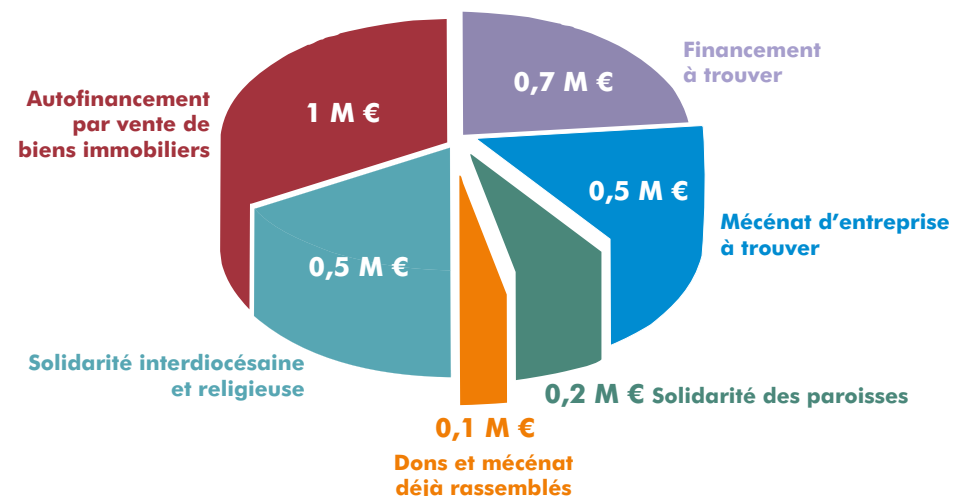

BARTÈU : OUI, VOUS POUVEZ COMPTER SUR MOI !

Merci de renvoyer votre don avec ce volet à l'adresse suivante :
Association diocésaine de Digne
BP 22 - 27 av. de la Roche - 04310 Peyruis

Important : ne pas envoyer d'argent en espèces

☐ JE FAIS UN DON POUR LE BARTÈU PAR CHÈQUE DE...

☐ 50€ ☐ 100€ ☐ 200€ ☐ 500€ ☐ autre..... €

Chèque libellé à l'ordre de : Association Diocésaine de Digne

☐ JE CHOISIS LE PRÉLÈVEMENT AUTOMATIQUE / 3 ANS

Voir et remplir au dos

☐ JE SOUHAITE PRÊTER UNE SOMME AU DIOCÈSE

L'économe diocésain vous contactera directement

Vous pouvez aussi faire un don sécurisé en ligne et payer par carte bancaire ou Paypal sur www.barteu.catho04.fr

☐ JE SOUHAITE RECEVOIR SANS ENGAGEMENT UNE DOCUMENTATION SUR LA POSSIBILITÉ DE FAIRE UN LEGS EXONÉRÉ DE DROITS DE SUCCESSION

Mes coordonnées

Nom .....

Prénom .....

Adresse .....

CP ..... Ville .....

Tél. ....

Email .....

Les informations recueillies sur ce formulaire sont enregistrées dans un fichier informatique par l'Association diocésaine pour la gestion des donateurs. Elles sont conservées pendant 10 ans et sont destinées au service de l'économe diocésain. Conformément à la loi "informatique et libertés", vous pouvez exercer votre droit d'accès aux données vous concernant et les faire rectifier en nous contactant.

Financement du projet

COÛT TOTAL

3 millions d'euros TTC
Au 1er avril 2019

Votre don vous permet de réduire votre impôt (IR)

Vous recevrez d'ici quelques semaines un reçu fiscal vous permettant de déduire 66% du montant de votre don, dans la limite de 20% de votre revenu imposable, possibilité de report sur 5 ans.

Montant de votre don	Déduction de votre IR	Coût réel de votre don
100 €	66 €	34 €
200 €	132 €	68 €
588 €	388 €	200 €

Comment nous aider ?

Faire un don par chèque

Voir modalités sur volet ci-joint.

Faire un don par prélèvement automatique sur 3 ans

À partir de 10 € par mois. Voir modalités sur volet ci-joint.

Faire un don par internet

Rendez-vous sur www.barteu.catho04.fr

En faisant un legs ou une donation

Cocher la case dédiée sur le volet ci-joint afin de faire sans engagement une demande de renseignements.

En nous prêtant de l'argent sur une durée précisée avec vous

Vous déciderez du montant et de la durée du prêt. Vous serez contacté par l'économe diocésain, en cochant la case dédiée sur le volet ci-joint.

En étant ambassadeur du projet auprès de vos proches...

Nous pouvons vous fournir plaquettes et conseils. Faites connaître le projet à vos réseaux, vos amis.

Et surtout en portant notre projet dans votre prière...

Nous avons tout confié à St-Joseph et aux Saints patrons du diocèse, St-Vincent et St-Dominin.